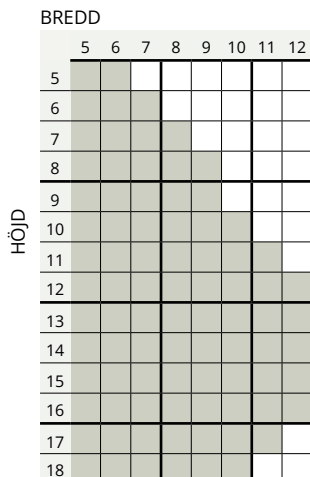

**MF-AL**

Rw 33 dB, Rw+C 31 dB, Rw+Ctr 27 dB

**MF-AL**

Rw 38 dB, Rw+C 36 dB, Rw+Ctr 32 dB

**MF-AL**

Rw 36 dB, Rw+C 35 dB, Rw+Ctr 32dB

**MF-AL**

Rw 37 dB Rw+C 36 dB Rw+Ctr 33 dB