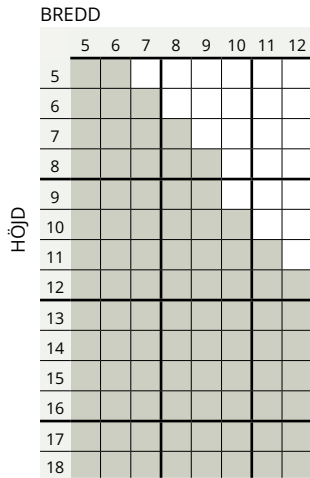

**MF-AL**

Rw 33 dB, Rw+C 31 dB, Rw+Ctr 27 dB

**MF-AL**

Rw 38 dB, Rw+C 36 dB, Rw+Ctr 32 dB

**MF-AL**

Rw 36 dB, Rw+C 35 dB, Rw+Ctr 32dB

**MF-AL**

Rw 37 dB Rw+C 36 dB Rw+Ctr 33 dB