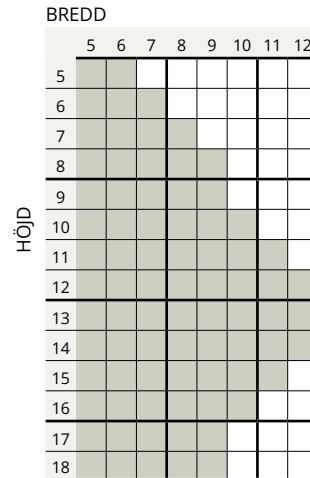

**MF-AL**

Rw 33 dB, Rw+C 31 dB, Rw+Ctr 27 dB

**MF-AL**

Rw 38 dB, Rw+C 36 dB, Rw+Ctr 32 dB

**MF-AL**

Rw 36 dB, Rw+C 35 dB, Rw+Ctr 32dB

**MF-AL**

Rw 37 dB Rw+C 36 dB Rw+Ctr 33 dB